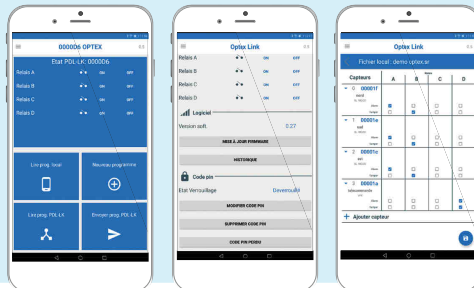

DÉTECTEURS O-LINK AUTONOMES ET LIVRÉS AVEC CARTE ÉMETTRICE INTÉGRÉE

WNX-40 Infrarouge intérieur, portée 12m, angle 85° Immunité animaux	FTN série Infrarouge extérieur, portée 5m	VXI série Infrarouge extérieur, portée 12m, angle 90°	WXI série Infrarouge extérieur, portée 12m, angle 180°
BXS série Infrarouge extérieur, 24m, linéaire (12m de chaque côté, indépendant)	HX-40 Infrarouge extérieur, portée 12m, angle 85°	HX-80 Infrarouge extérieur, portée 24m x 2	
AX-TFR série Barrière infrarouge, actif, portée 30m ou 60m suivant modèle, 4 canaux	SL-TNR série Barrière infrarouge, actif, portée 30m ou 60m suivant modèle, monocanal	SL-QNR/QFR série Barrière infrarouge, portée 100m, monocanal ou 4 canaux suivant modèle	SIP-WF série Détecteur extérieur infrarouge longue portée jusqu'à 40m suivant modèle